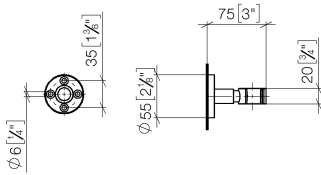

28 050 625

• rosetta Ø 55 mm

Compatibile con: TARA, META

	Platinato spazzolato	28 050 625-06
	Cromato	28 050 625-00
	Dark Chrome	28 050 625-19
	Light Gold	28 050 625-26
	Light Gold spazzolato	28 050 625-27
	Ottone spazzolato (Oro 23k)	28 050 625-28
	Nero opaco	28 050 625-33
	Bronzo spazzolato	28 050 625-42
	Champagne spazzolato (Oro 22k)	28 050 625-46
	Champagne (Oro 22k)	28 050 625-47
	Cromo spazzolato	28 050 625-93
	Dark Platinum spazzolato	28 050 625-99

28 050 625

mm [inches]

28 050 625

Parts for other  
finishes can be found  
here: Cromato

### Elenco delle parti di ricambio

N.	Codice articolo	Denominazione	Quantità necessaria	Tempo di produzione
1	05 17 62 500 00 90	set di fissaggio	1	2
2	90 14 10 032 00 90	guarnizione	1	2
3	08 27 62 500-06	rosetta	1	10
4	08 17 62 550-06	sostegno	1	10
5	08 18 50 585 90	vite	1	2
6	90 18 40 035 00 90	bussola	1	2
7	09 17 20 014-06	sostegno	1	10