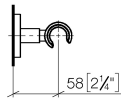

28 050 625

• rosetta Ø 55 mm

Compatibile con: TARA, META

	Platinato spazzolato	28 050 625-06
	Cromato	28 050 625-00
	Dark Chrome	28 050 625-19
	Light Gold	28 050 625-26
	Light Gold spazzolato	28 050 625-27
	Ottone spazzolato (Oro 23k)	28 050 625-28
	Nero opaco	28 050 625-33
	Bronzo spazzolato	28 050 625-42
	Champagne spazzolato (Oro 22k)	28 050 625-46
	Champagne (Oro 22k)	28 050 625-47
	Cromo spazzolato	28 050 625-93
	Dark Platinum spazzolato	28 050 625-99

28 050 625

mm [inches]

28 050 625

Parts for other  
finishes can be found  
here: Cromato

### Elenco delle parti di ricambio

N.	Codice articolo	Denominazione	Quantità necessaria	Tempo di produzione
1	05 17 62 500 00 90	set di fissaggio	1	2
2	90 14 10 032 00 90	guarnizione	1	2
3	08 27 62 500-06	rosetta	1	10
4	08 17 62 550-06	sostegno	1	10
5	08 18 50 585 90	vite	1	2
6	90 18 40 035 00 90	bussola	1	2
7	09 17 20 014-06	sostegno	1	10